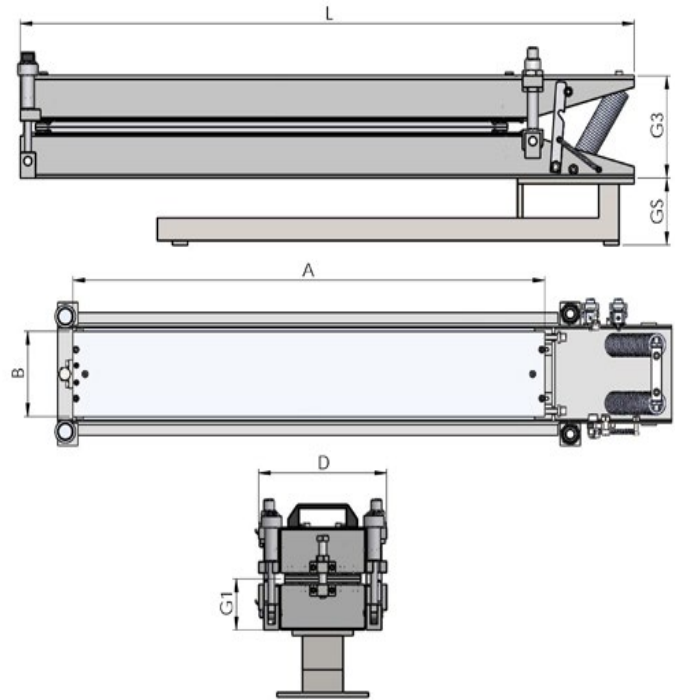

DELTA AR

Prensas para bandas transportadoras de PVC/PU > De taller

Material	Acero
Presión	Airbag - 3 Bar (43PSI)
Calentamiento	Resistencias blindadas Máx. 200°C
Refrigeración	Agua
Ancho de banda	Hasta 1500mm
Largo de parrilla	60mm - 100mm - 150mm
Ángulo	90°

El peso total incluye el pie y el prensabandas.

Modelo	Banda mm	G1 mm	GS mm	G3 mm	A mm	B mm	D mm	L mm	Perímetro inferior mm	Peso total Kg
Delta AR 300x60	300	92	118	184	430	60	162	705	326	25
Delta AR 300x100	300	92	118	184	430	100	202	705	406	49
Delta AR 300x150	300	92	118	184	430	150	252	710	-	77
Delta AR 400x60	400	92	118	184	530	60	162	805	326	29
Delta AR 400x100	400	92	118	184	530	100	202	805	406	52
Delta AR 400x150	400	92	118	184	530	150	252	810	-	80
Delta AR 600x60	600	92	118	184	730	60	162	1005	326	35
Delta AR 600x100	600	92	118	184	730	100	202	1005	406	59
Delta AR 600x150	600	92	118	184	730	150	252	1010	-	87
Delta AR 800x60	800	93	118	186	930	60	164	1205	326	42
Delta AR 800x100	800	93	118	186	930	100	204	1205	406	66
Delta AR 800x150	800	93	118	186	930	150	254	1210	-	94
Delta AR 1000x60	1000	93	118	186	1200	60	164	1475	326	49
Delta AR 1000x100	1000	93	118	186	1200	100	204	1475	406	73
Delta AR 1000x150	1000	93	118	186	1200	150	254	1480	-	101
Delta AR 1200x60	1200	94	118	188	1330	60	166	1605	326	55
Delta AR 1200x100	1200	94	118	188	1330	100	206	1605	406	79
Delta AR 1200x150	1200	94	118	188	1330	150	256	1610	-	107
Delta AR 1500x60	1500	94	118	188	1630	60	166	1905	326	66
Delta AR 1500x100	1500	94	118	188	1630	100	206	1905	406	89
Delta AR 1500x150	1500	94	118	188	1630	150	256	1910	-	117